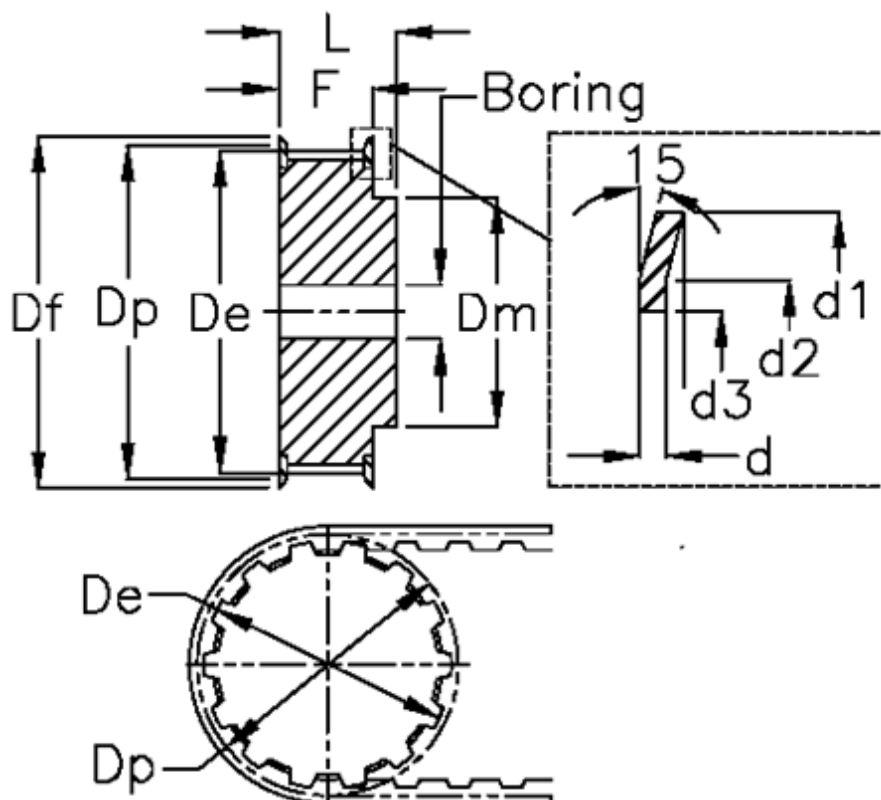

Varenummer: 60415121026  
 Beskrivelse: Tandremskive 21 T5 26/2

## Mål

d = 1	F = 15
d1 = 44	Flangetype = F17
d2 = 40.5	Forboring = 6
d3 = 32.5	L = 21
De = 40.6	Rembredde = - 10 mm
Df = 44	Tandantal = 26
Dm = 26	Type = T5
Dp = 41.6	V•gt = 0.064